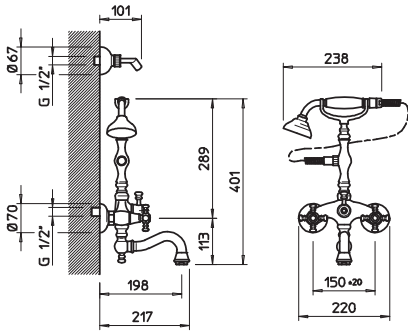

07731

Gruppo esterno vasca con deviatore bagno/doccia, flessibile 1,50 m e doccetta con supporto duplex.
External bath mixer with bath/shower diverter, 1,50 m flexible hose and handshower with adjustable shower hook.

031	Cromo	Chrome	498
081	Cromo/Gold CCP	Chrome/Gold CCP	520
142	Inox spazzolato	Brushed nickel	678
140	Bronzo	Bronzed	678
080	Gold CCP	Gold CCP	932