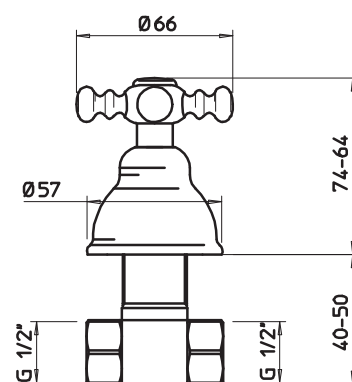

031	Cromo	Chrome	120
081	Cromo/Gold CCP	Chrome/Gold CCP	122
142	Inox spazzolato	Brushed nickel	157
140	Bronzo	Bronzed	157
080	Gold CCP	Gold CCP	184