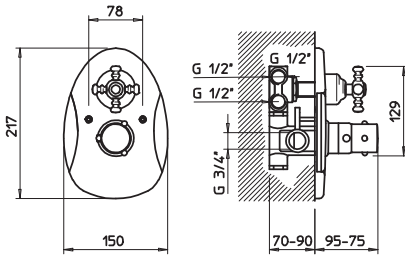

031	Cromo	Chrome	470
081	Cromo/Gold CCP	Chrome/Gold CCP	513
142	Inox spazzolato	Brushed nickel	593
140	Bronzo	Bronzed	593
080	Gold CCP	Gold CCP	787

07937

Parti esterne per 07936.
External parts for item 07936.

031	Cromo	Chrome	109
081	Cromo/Gold CCP	Chrome/Gold CCP	152
142	Inox spazzolato	Brushed nickel	232
140	Bronzo	Bronzed	232
080	Gold CCP	Gold CCP	426

09259

Parte incasso per miscelatore termostatico a tre uscite.
Built-in part for three-way thermostatic mixer.

031	Cromo	Chrome	361

07847

Rubinetto acqua singola.
Single basin tap.