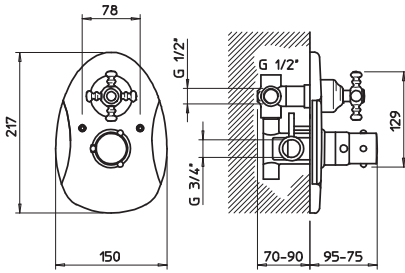

07933 (07934 + 09257)

Miscelatore termostatico con attacchi da 3/4", filtri e deviatore con dischi ceramici a due uscite da 1/2".
Thermostatic mixer with 3/4" connections, filters and 1/2" two-way diverter with ceramic discs.

031	Cromo	Chrome	438
081	Cromo/Gold CCP	Chrome/Gold CCP	481
142	Inox spazzolato	Brushed nickel	561
140	Bronzo	Bronzed	561
080	Gold CCP	Gold CCP	755

07934

Parti esterne per 07933.
External parts for item 07933.

031	Cromo	Chrome	109
081	Cromo/Gold CCP	Chrome/Gold CCP	152
142	Inox spazzolato	Brushed nickel	232
140	Bronzo	Bronzed	232
080	Gold CCP	Gold CCP	426

09257

Parte incasso per miscelatore termostatico a due uscite.
Built-in part for two-way thermostatic mixer.

031	Cromo	Chrome	329

07936 (07937 + 09259)

Miscelatore termostatico con attacchi da 3/4", filtri e deviatore con dischi ceramici a tre uscite da 1/2".
Thermostatic mixer with 3/4" connections, filters and 1/2" three-way diverter with ceramic discs.