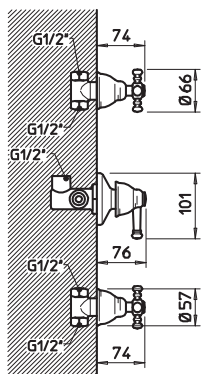

C.V.=colonna vasca