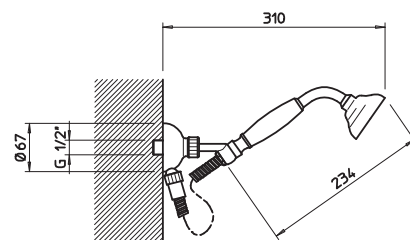

031	Cromo	Chrome	108
081	Cromo/Gold CCP	Chrome/Gold CCP	165
142	Inox spazzolato	Brushed nickel	196
140	Bronzo	Bronzed	196
080	Gold CCP	Gold CCP	252