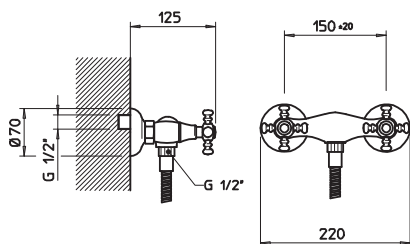

07815

Gruppo esterno doccia.
External shower mixer.

031	Cromo	Chrome	216
081	Cromo/Gold CCP	Chrome/Gold CCP	247
142	Inox spazzolato	Brushed nickel	323
140	Bronzo	Bronzed	323
080	Gold CCP	Gold CCP	423