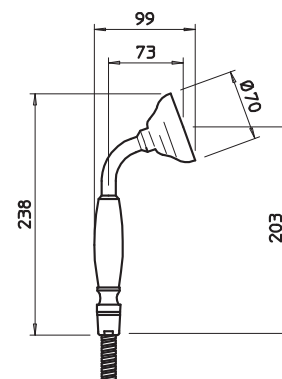

031	Cromo	Chrome	53
------------	-------	--------	-----------

07755

Set doccia comprensivo di presa acqua con attacco da 1/2", supporto, flessibile 1,50 m e doccia.
Shower set composed by 1/2" connection water outlet, shower hook, 1,50 m flexible hose and handshower.

10051

Presca acqua con attacco da 1/2".
1/2" connection water outlet.

031	Cromo	Chrome	43
142	Inox spazzolato	Brushed nickel	64
140	Bronzo	Bronzed	64
080	Gold CCP	Gold CCP	96

07909

Supporto duplex orientabile per doccia.
Adjustable handshower hook.