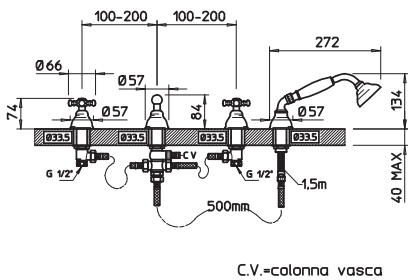

07779

Gruppo bordo vasca quattro fori per erogazione alla colonna vasca, deviatore, attacco piantana da 1/2", flessibile 1,50 m e doccetta estraibile.
Four-hole bath mixer, diverter, 1/2" connections, 1,50 m flexible hose and pull-out handshower. To be used with overflow filler.

031	Cromo	Chrome	430
081	Cromo/Gold CCP	Chrome/Gold CCP	486
142	Inox spazzolato	Brushed nickel	562
140	Bronzo	Bronzed	562
080	Gold CCP	Gold CCP	735

C.V.=colonna vasca