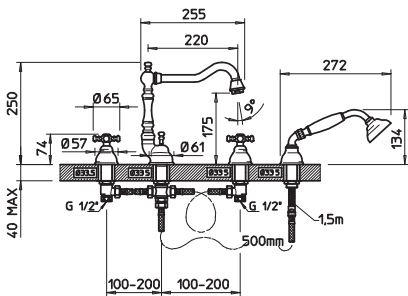

07773

Gruppo bordo vasca quattro fori con deviatore incorporato nella bocca, attacco piantana da 1/2", flessibile 1,50 m e doccetta estraibile.
Four hole bath mixer with diverter included in the spout, 1/2" fitting, 1,50 m flexible hose and pull-out antilimestone handshower.

031	Cromo	Chrome	552
081	Cromo/Gold CCP	Chrome/Gold CCP	611
142	Inox spazzolato	Brushed nickel	729
140	Bronzo	Bronzed	729
080	Gold CCP	Gold CCP	953