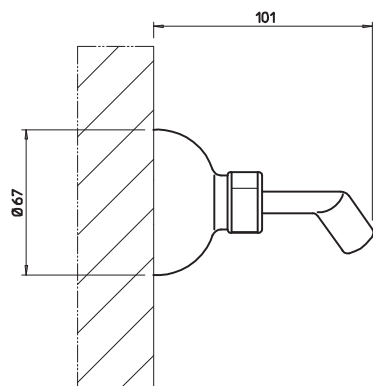

07909

Supporto duplex orientabile per doccia.
Adjustable handshower hook.

031	Cromo	Chrome	53
081	Cromo/Gold CCP	Chrome/Gold CCP	58
142	Inox spazzolato	Brushed nickel	82
140	Bronzo	Bronzed	82
080	Gold CCP	Gold CCP	106