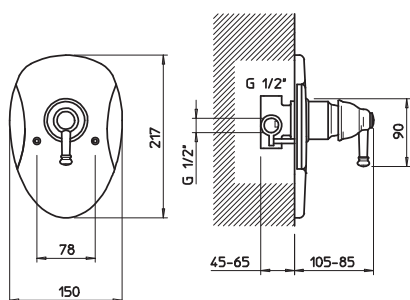

07830 (07835 + 09955)

Miscelatore monocomando ad incasso, attacchi da 1/2", cartuccia Ø35, una uscita.
Built-in mixer, with 1/2" connections, Ø35 cartridge, one-way.

031	Cromo	Chrome	262
081	Cromo/Gold CCP	Chrome/Gold CCP	267
142	Inox spazzolato	Brushed nickel	305
140	Bronzo	Bronzed	305
080	Gold CCP	Gold CCP	362