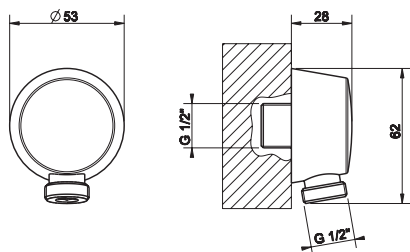

10051

Presca acqua con attacco da 1/2".
1/2" connection water outlet.

031	Cromo	Chrome	43
142	Inox spazzolato	Brushed nickel	64
140	Bronzo	Bronzed	64
080	Gold CCP	Gold CCP	96

07909

Supporto duplex orientabile per doccia.
Adjustable handshower hook.

031	Cromo	Chrome	53
081	Cromo/Gold CCP	Chrome/Gold CCP	58
142	Inox spazzolato	Brushed nickel	82
140	Bronzo	Bronzed	82
080	Gold CCP	Gold CCP	106

04031

Cono porta doccia.
Counter handshower mounting.

031	Cromo	Chrome	55
081	Cromo/Gold CCP	Chrome/Gold CCP	58
142	Inox spazzolato	Brushed nickel	69
140	Bronzo	Bronzed	69
080	Gold CCP	Gold CCP	112