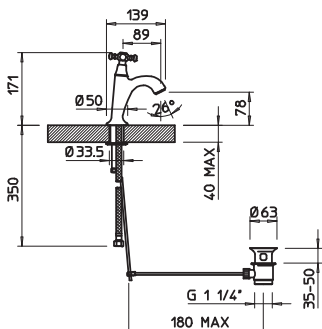

031	Cromo	Chrome	139
081	Cromo/Gold CCP	Chrome/Gold CCP	149
142	Inox spazzolato	Brushed nickel	211
140	Bronzo	Bronzed	211
080	Gold CCP	Gold CCP	263