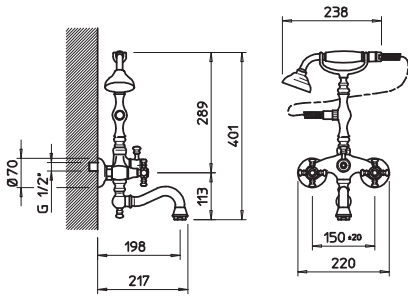

07728

Gruppo esterno vasca con deviatore bagno/doccia, flessibile 1,50 m e doccetta.
External bath mixer with bath/shower diverter, 1,50 m flexible hose and handshower.

031	Cromo	Chrome	477
081	Cromo/Gold CCP	Chrome/Gold CCP	489
142	Inox spazzolato	Brushed nickel	637
140	Bronzo	Bronzed	637
080	Gold CCP	Gold CCP	876