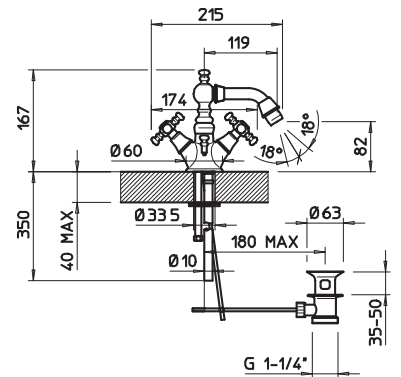

07725

Gruppo bidet monoforo, piletta da 1 1/4" e tubetti di alimentazione.
One-hole bidet mixer, 1 1/4" pop-up waste and tap feeding tubes.

031	Cromo	Chrome	311
081	Cromo/Gold CCP	Chrome/Gold CCP	323
142	Inox spazzolato	Brushed nickel	399
140	Bronzo	Bronzed	399
080	Gold CCP	Gold CCP	528