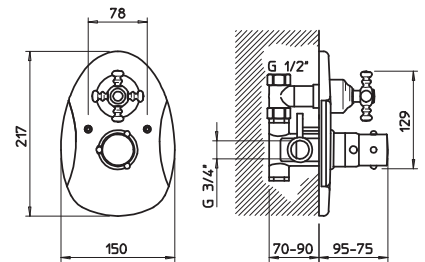

07930 (07931 + 09955)

Miscelatore termostatico con attacchi da 3/4", filtri e rubinetto con dischi ceramici ad una uscita da 1/2".
Thermostatic mixer with 3/4" connections, filters and 1/2" one-way diverter with ceramic discs.

031	Cromo	Chrome	378
081	Cromo/Gold CCP	Chrome/Gold CCP	421
142	Inox spazzolato	Brushed nickel	501
140	Bronzo	Bronzed	501
080	Gold CCP	Gold CCP	698