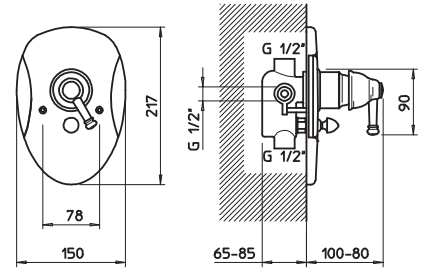

07841 (07845 + 09973)

Miscelatore monocomando ad incasso, attacchi da 1/2", cartuccia Ø35, due uscite e deviatore automatico bagno/ doccia.
Built-in mixer, with 1/2" connections, Ø35 cartridge, two-way and automatic bath/shower diverter.

031	Cromo	Chrome	309
081	Cromo/Gold CCP	Chrome/Gold CCP	326
142	Inox spazzolato	Brushed nickel	369
140	Bronzo	Bronzed	369
080	Gold CCP	Gold CCP	427

07845

Parti esterne per 07841.
External parts for item 07841.

031	Cromo	Chrome	179
081	Cromo/Gold CCP	Chrome/Gold CCP	196
142	Inox spazzolato	Brushed nickel	239
140	Bronzo	Bronzed	239
080	Gold CCP	Gold CCP	297

09973

Parte incasso per miscelatore a due uscite.
Built-in part for two-way mixer.

031	Cromo	Chrome	130