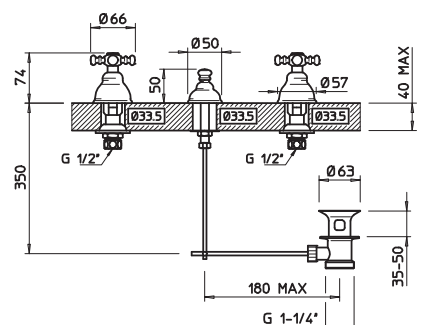

07713

Gruppo bidet tre fori senza bocca, piletta da 1 1/4" e attacco piantana da 1/2".
Three-hole bidet mixer without spout, 1 1/4" pop-up waste and 1/2" fitting.

031	Cromo	Chrome	170
081	Cromo/Gold CCP	Chrome/Gold CCP	179
142	Inox spazzolato	Brushed nickel	238
140	Bronzo	Bronzed	238
080	Gold CCP	Gold CCP	310