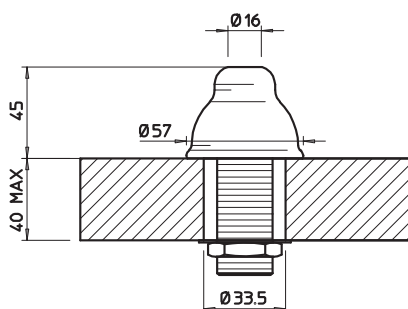

04031

Cono porta doccia.
Counter handshower mounting.

031	Cromo	Chrome	55
081	Cromo/Gold CCP	Chrome/Gold CCP	58
142	Inox spazzolato	Brushed nickel	69
140	Bronzo	Bronzed	69
080	Gold CCP	Gold CCP	112