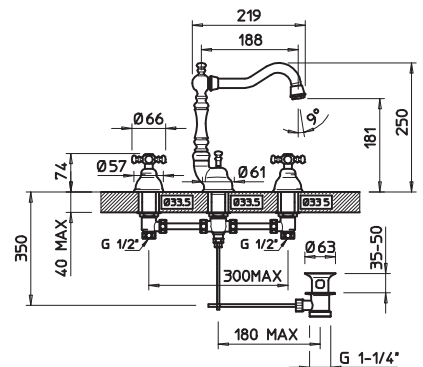

07701

Gruppo lavabo tre fori con bocca, piletta da 1 1/4" e attacco piantana da 1/2".
Three-hole basin mixer with spout, 1 1/4" pop-up waste and 1/2" fitting.

031	Cromo	Chrome	363
081	Cromo/Gold CCP	Chrome/Gold CCP	374
142	Inox spazzolato	Brushed nickel	473
140	Bronzo	Bronzed	473
080	Gold CCP	Gold CCP	610