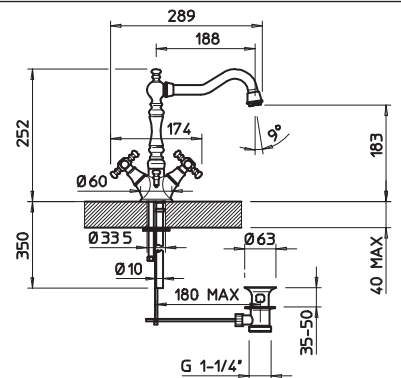

LADOLCEVITA

07719

Gruppo lavabo monoforo, piletta da 1 1/4" e tubetti di alimentazione.
One-hole basin mixer, 1 1/4" pop-up waste and tap feeding tubes.

031	Cromo	Chrome	319
081	Cromo/Gold CCP	Chrome/Gold CCP	329
142	Inox spazzolato	Brushed nickel	411
140	Bronzo	Bronzed	411
080	Gold CCP	Gold CCP	538