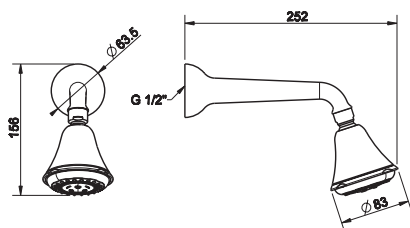

03807

Soffione doccia quattro getti da parete, snodato, con attacco da 1/2" e anticalcare.
Wall-mounted adjustable and antilimestone four-function showerhead, 1/2" connections.

031	Cromo	Chrome	170
142	Inox spazzolato	Brushed nickel	251
140	Bronzo	Bronzed	251
080	Gold CCP	Gold CCP	332