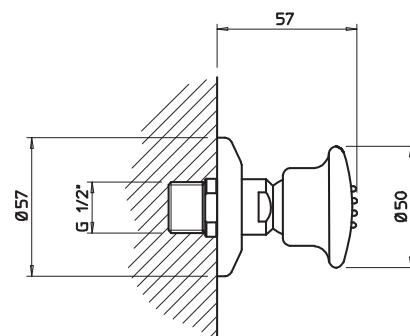

12353

Soffione laterale orientabile.
Adjustable lateral body jet.

031	Cromo	Chrome	66
142	Inox spazzolato	Brushed nickel	98
140	Bronzo	Bronzed	98

07863 (07867 + 09109)

Rubinetto d'arresto a incasso con attacco da 1/2".
1/2" built-in stop valve.