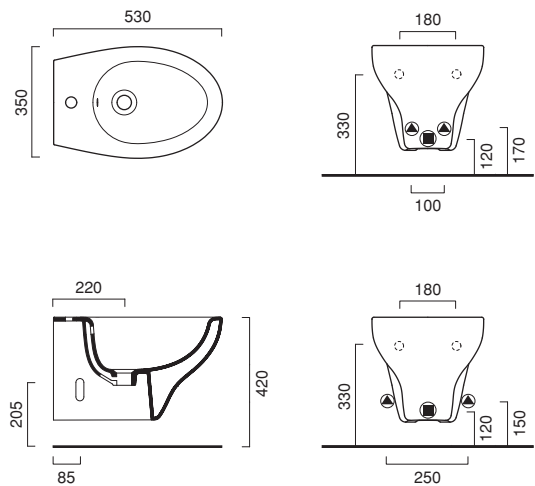

Einloch Waschtisch, zwei Löcher vorgestoichen.
Montage an der Wand oder auf Standsäule.

POLIS 80

cod. 80PO

Lavabo monoforo predisposto triforo.
Installazione sospeso, semincasso o su mobile.

Washbasin one or three tapholes.
For wall hung, semi inset or sit on installation.

Waschtisch, 1 Hahnloch durchgestochen, 3 Hahnlöcher
vorgestoichen. Als Wand-oder Halbeinbauwaschtisch
oder auf einem Möbelstück installierbar.

- M8POBL Bianco lucido
- M8POLT Lino tortora
- M8PORS Rovere sbiancato
- M8POLM Larice moro

POLIS 53

cod. BSPO

Bidet sospeso monoforo.

Wall-hung single-hole bidet.

Einloch Wand Bidet.

POLIS 52

cod. VSPO

WC sospeso. 4,5 lt.

Wall-hung WC. 4,5 lt.

Wand WC 52. 4,5 l.

cod. POST

Coprivaso in resina inalterabile.

Seat made in unalterable resin.

Sitz aus Duroplast.

cod. BIPO

Bidet monoforo.