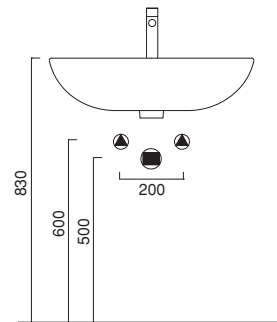

schede tecniche
technical drawings
technische Beschreibungen

POLIS 64

cod. LAPO

Lavabo monoforo predisposto triforo.
Installazione sospeso o su colonna.

Washbasin one taphole, prearranged for three
tapholes. Suitable for wall-hung and pedestal
installation.

Einloch Waschtisch, zwei Löcher vorgestoichen.
Montage an der Wand oder auf Standsäule.

POLIS 80

cod. 80PO

Lavabo monoforo predisposto triforo.
Installazione sospeso, semincasso o su mobile.

Washbasin one or three tapholes.
For wall hung, semi inset or sit on installation.