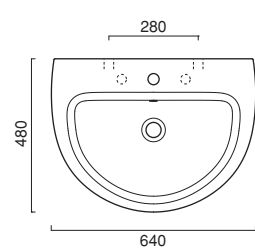

WC cod. VSPO - 53 x 35 | Bidet cod. BSPO - 53 x 35

WC cod. VAPO - 52 x 35 | Bidet cod. BIPO - 52 x 35

POLIS

+ ZEROLIGHT

POLIS 64

cod. LAPO - 64 x 48

POLIS 53

cod. BSPO - 53 x 35

schede tecniche
technical drawings
technische Beschreibungen

POLIS 64

cod. LAPO

Lavabo monoforo predisposto triforo.
Installazione sospeso o su colonna.

Washbasin one taphole, prearranged for three
tapholes. Suitable for wall-hung and pedestal
installation.

Einloch Waschtisch, zwei Löcher vorgestoichen.
Montage an der Wand oder auf Standsäule.

POLIS 80

cod. 80PO

Lavabo monoforo predisposto triforo.
Installazione sospeso, semincasso o su mobile.

Washbasin one or three tapholes.
For wall hung, semi inset or sit on installation.