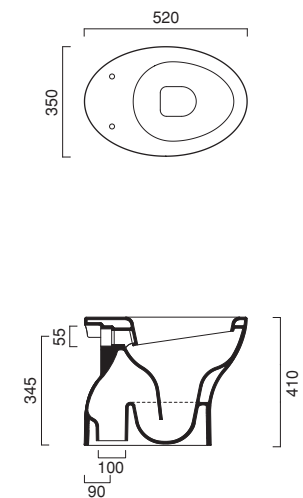

POLIS 53

cod. BSPO

Bidet sospeso monoforo.

Wall-hung single-hole bidet.

Einloch Wand Bidet.

POLIS 52

cod. VSPO

WC sospeso. 4,5 lt.

Wall-hung WC. 4,5 lt.

Wand WC 52. 4,5 l.

cod. POST

Coprivaso in resina inalterabile.

Seat made in unalterable resin.

Sitz aus Duroplast.

cod. BIPO

Bidet monoforo.

Single-hole bidet.

Einloch Stand Bidet.

cod. VAPO

WC scarico terra. 4,5 lt.

Floor-outlet WC. 4,5 lt.

Stand WC. 4,5 l.

cod. POST

Coprivaso in resina inalterabile.

Seat made in unalterable resin.

Sitz aus Duroplast.