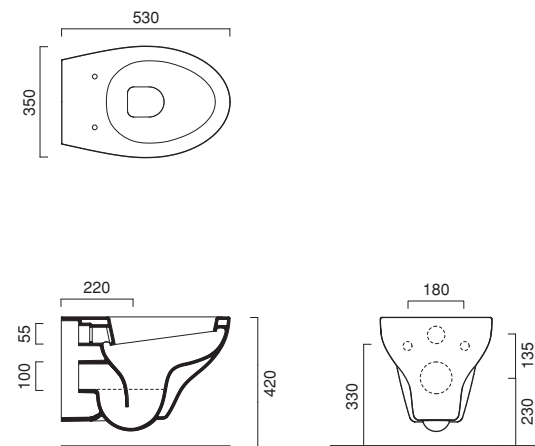

Wall-hung WC. 4,5 lt.

Wand WC 52. 4,5 l.

cod. POST

Coprivaso in resina inalterabile.

Seat made in unalterable resin.

Sitz aus Duroplast.

cod. BIPO

Bidet monoforo.