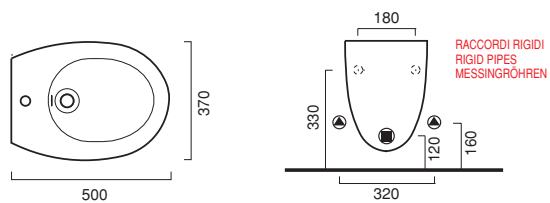

RACCORDI RIGIDI
RIGID PIPES
MESSINGRÖHREN