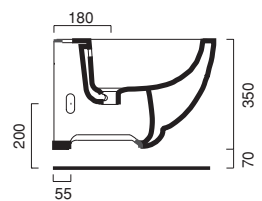

ZEROLIGHT 50

cod. BSZE

Bidet sospeso monoforo.

Wall-hung single-hole bidet.

Einloch Wand Bidet.

cod. VSZE

WC sospeso. 4,5 lt.

Wall-hung WC. 4,5 lt.

Wand WC 50. 4,5 l.

cod. ZEST

Coprivaso in resina inalterabile.

Seat made in unalterable resin.

Sitz aus Duroplast.

ZEROLIGHT 48

cod. BIZE

Bidet monoforo.

Single-hole bidet.

Einloch Stand Bidet.

cod. VPZN

WC scarico terra. 4,5 lt.

Floor-outlet WC. 4,5 lt.

Stand WC. 4,5 l.

cod. ZEST

Coprivaso in resina inalterabile.

Seat made in unalterable resin.

Sitz aus Duroplast.

RACCORDI RIGIDI
RIGID PIPES
MESSINGRÖHREN

QUOTE INSTALLAZIONE PER APPOGGIO A PARETE
INSTALLATION DIMENSIONS FOR WALL MOUNTING
INSTALLATIONSHÄBE FÜR WANDINSTALLATION