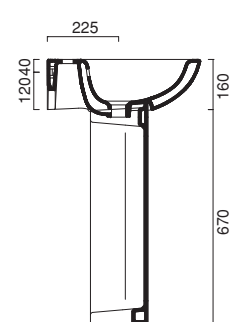

schede tecniche
technical drawings
technische Beschreibungen

POLIS 64

cod. LAPO

Lavabo monoforo predisposto triforo.
Installazione sospeso o su colonna.

Washbasin one taphole, prearranged for three
tapholes. Suitable for wall-hung and pedestal
installation.

Einloch Waschtisch, zwei Löcher vorgestoichen.
Montage an der Wand oder auf Standsäule.

POLIS 80

cod. 80PO

Lavabo monoforo predisposto triforo.
Installazione sospeso, semincasso o su mobile.

Washbasin one or three tapholes.
For wall hung, semi inset or sit on installation.