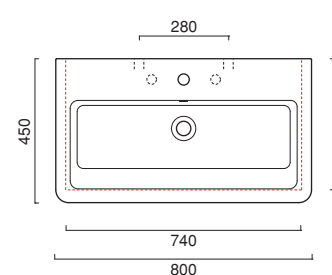

Einloch Waschtisch, zwei Löcher vorgestoichen.
Montage an der Wand oder auf Standsäule.

POLIS 80

cod. 80PO

Lavabo monoforo predisposto triforo.
Installazione sospeso, semincasso o su mobile.

Washbasin one or three tapholes.
For wall hung, semi inset or sit on installation.

Waschtisch, 1 Hahnloch durchgestochen, 3 Hahnlöcher
vorgestoichen. Als Wand-oder Halbeinbauwaschtisch
oder auf einem Möbelstück installierbar.

- M8POBL Bianco lucido
- M8POLT Lino tortora
- M8PORS Rovere sbiancato
- M8POLM Larice moro