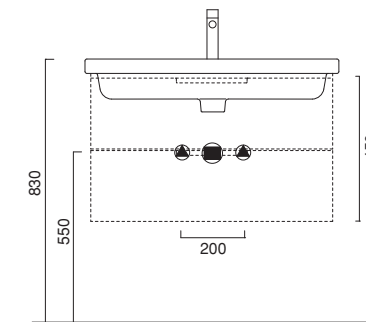

Einloch Waschtisch, zwei Löcher vorgestoichen.
Montage an der Wand oder auf Standsäule.

POLIS 80

cod. 80PO

Lavabo monoforo predisposto triforo.
Installazione sospeso, semincasso o su mobile.

Washbasin one or three tapholes.
For wall hung, semi inset or sit on installation.

Waschtisch, 1 Hahnloch durchgestochen, 3 Hahnlöcher
vorgestoichen. Als Wand-oder Halbeinbauwaschtisch
oder auf einem Möbelstück installierbar.

- M8POBL Bianco lucido
- M8POLT Lino tortora
- M8PORS Rovere sbiancato
- M8POLM Larice moro