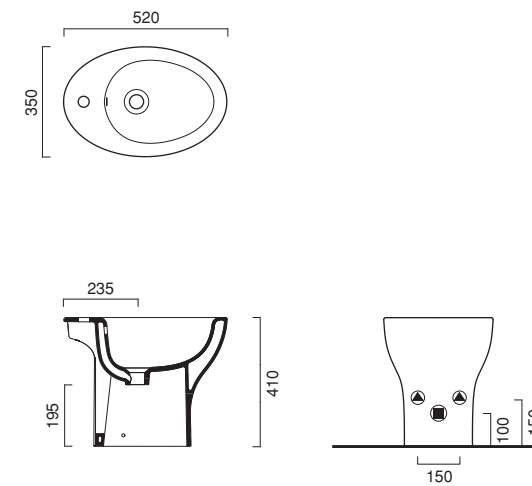

cod. VAPO

WC scarico terra. 4,5 lt.

Floor-outlet WC. 4,5 lt.

Stand WC. 4,5 l.

cod. POST

Coprivaso in resina inalterabile.

Seat made in unalterable resin.

Sitz aus Duroplast.