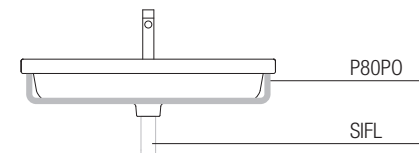

Einloch Waschtisch, zwei Löcher vorgestoichen.
Montage an der Wand oder auf Standsäule.

POLIS 80

cod. 80PO

Lavabo monoforo predisposto triforo.
Installazione sospeso, semincasso o su mobile.

Washbasin one or three tapholes.
For wall hung, semi inset or sit on installation.

Waschtisch, 1 Hahnloch durchgestochen, 3 Hahnlöcher
vorgestoichen. Als Wand-oder Halbeinbauwaschtisch
oder auf einem Möbelstück installierbar.

- M8POBL Bianco lucido
- M8POLT Lino tortora
- M8PORS Rovere sbiancato
- M8POLM Larice moro