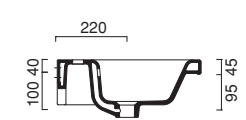

POLIS 64

cod. LAPO

Lavabo monoforo predisposto triforo.
Installazione sospeso o su colonna.

Washbasin one taphole, prearranged for three
tapholes. Suitable for wall-hung and pedestal
installation.

Einloch Waschtisch, zwei Löcher vorgestoichen.
Montage an der Wand oder auf Standsäule.

POLIS 80

cod. 80PO

Lavabo monoforo predisposto triforo.
Installazione sospeso, semincasso o su mobile.

Washbasin one or three tapholes.
For wall hung, semi inset or sit on installation.

Waschtisch, 1 Hahnloch durchgestochen, 3 Hahnlöcher
vorgestoichen. Als Wand-oder Halbeinbauwaschtisch
oder auf einem Möbelstück installierbar.

- M8POBL Bianco lucido
- M8POLT Lino tortora
- M8PORS Rovere sbiancato
- M8POLM Larice moro